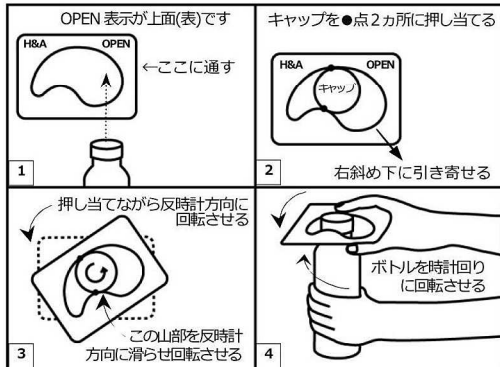

カード de オープン (カード式万能キャップ容器開栓具)

取扱説明書

使用方法は下図を参照ください。

本品のご使用前に、表面 (OPEN の表示がある面) を上面にしてご使用してください。表裏を間違えると容器キャップを開栓できませんので必ずご確認ください。裏面は (CLOSE の表示面) キャップ容器を固く閉栓する場合 (炭酸飲料) の際に使用します。まず、はじめにペットボトル容器キャップ部を (本体名称図を参照) 本品の開口部に通します。本品を右斜め下に引くようにして、容器のキャップを②図「開栓用のこぎり固定歯」と③図「開栓用回転押し山部」に押し当てます (●点2カ所)、あとは本品を回転させることで追従して開栓します。使用法は②図「固定歯」がキャップを固定し、そして③図「開栓用押し山部」を反時計回りに滑らせるように本品を回転させる事で自然に挟み込まれて開栓します。慣れれば、本品の回転と同時に握ったペットボトルを時計回りに逆回転させることで容易に開栓できます。何度かお試し頂くことで簡単に開栓できるようになりますので是非お試しください。

本体の名称

②開栓用のこぎり状固定歯

③開栓用回転押し山部

使用上の注意!

本体の開口部のこぎり状歯部分には十分に注意してご使用ください。ケガの恐れがあり危険ですので、故意に指先など押しつける事はお止めください。

本品の開栓機能の特性上、開栓後にキャップに少々キズが付きますのでご理解の上、ご購入・ご使用ください。高価な化粧品容器等々へのご使用はご遠慮ください。

●本品の目的以外に使用しないでください●幼児・小さなお子様のご使用は危険ですのでお止めください、保管にもご留意ください●本品を使用して固く閉まったキャップを開栓する場合は、キズが付きますので初回は使い捨てペットボトル容器等の開栓でお試しください。●アルミ・キャップの場合、開栓後のキズで指先をケガしないように十分注意してください。開栓後キズが見られたら、安全に注意しながらハンカチやティッシュペーパー等で拭き取るか被せたまま開栓してください●本品は金属製のため財布やスマートフォンに入れて使用する場合、電子マネーカード、定期カード等と電波が干渉しない位置に入れて使用ください。