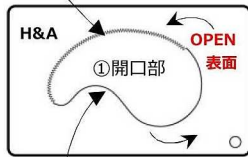

カード de オープン (カード式万能キャップ容器開栓具)

取扱説明書

使用方法は下図を参照ください。

本品のご使用前に、表面 (OPEN の表示がある面) を上面にしてご使用してください。表裏を間違えると容器キャップを開栓できませんので必ずご確認ください。裏面は (CLOSE の表示面) キャップ容器を固く閉栓する場合 (炭酸飲料) の際に使用します。まず、はじめにペットボトル容器キャップ部を (本体名称図を参照) 本品の開口部に通します。本品を右斜め下に引くようにして、容器のキャップを②図「開栓用のこぎり固定歯」と③図「開栓用回転押し山部」に押し当てます (●点2カ所)、あとは本品を回転させることで追従して開栓します。使用法は②図「固定歯」がキャップを固定し、そして③図「開栓用押し山部」を反時計回りに滑らせるように本品を回転させる事で自然に挟み込まれて開栓します。慣れれば、本品の回転と同時に握ったペットボトルを時計回りに逆回転させることで容易に開栓できます。何度かお試し頂くことで簡単に開栓できるようになりますので是非お試しください。

本体の名称

②開栓用のこぎり状固定歯

③開栓用回転押し山部

使用上の注意!

本体の開口部のこぎり状歯部分には十分に注意してご使用ください。ケガの恐れがあり危険ですので、故意に指先など押しつける事はお止めください。

本品の開栓機能の特性上、開栓後にキャップに少々キズが付きますのでご理解の上、ご購入・ご使用ください。高価な化粧品容器等々へのご使用はご遠慮ください。

●本品の目的以外に使用しないでください●幼児・小さなお子様のご使用は危険ですのでお止めください、保管にもご留意ください●本品を使用して固く閉まったキャップを開栓する場合は、キズが付きますので初回は使い捨てペットボトル容器等の開栓でお試しください。●アルミ・キャップの場合、開栓後のキズで指先をケガしないように十分注意してください。開栓後キズが見られたら、安全に注意しながらハンカチやティッシュペーパー等で拭き取るか被せたまま開栓してください●本品は金属製のため財布やスマートフォンに入れて使用する場合、電子マネーカード、定期カード等と電波が干渉しない位置に入れて使用ください。